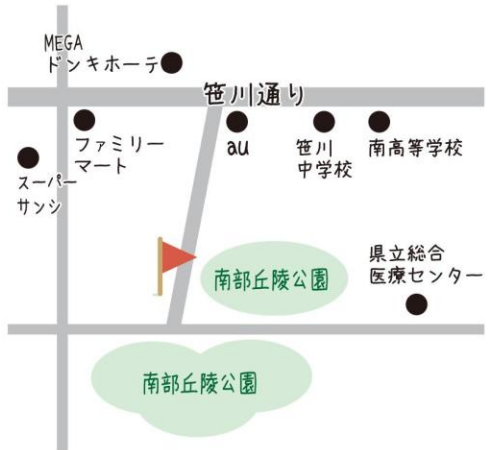

☎059-340-3401

住 四日市市笹川8-75

時 11:00~24:00(O.S.23:30)

休 年中無休

<http://hitosara.com/0006086980>

- ●個室あり ●駐車場あり
- ●禁煙(喫煙スペースあり) ●貸切可
- ●お子様連れ可 ●テラス席あり(ペット同伴可)
- ●Wi-Fi完備 ●ドリンクバーあり
- ●持ち帰りあり(6~9月の間は不可)